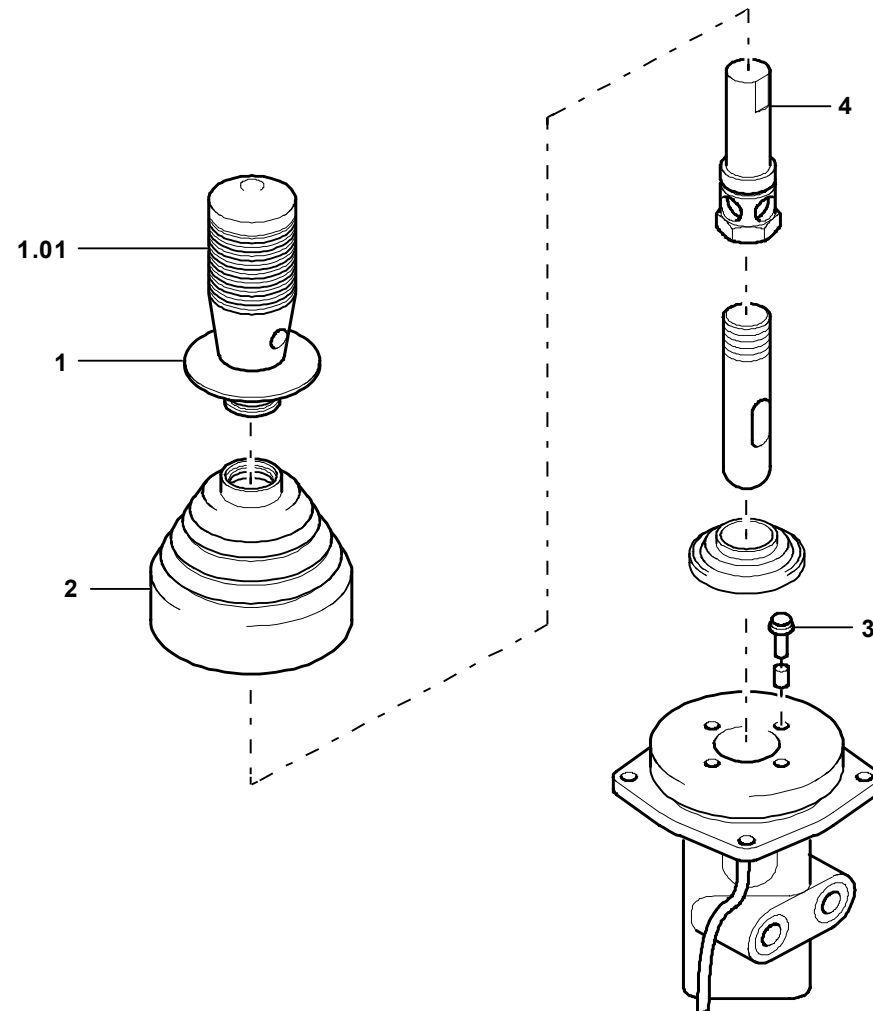

**GROVE**VORSTEUERGERAET  
PILOT CONTROLLERBILDTADEL  
PICTORIAL DISPLAYGMK 3050  
BE 630  
G 786

04.00

2313559-ETL #

1/1

2313559-#-BL01  
0400-0000